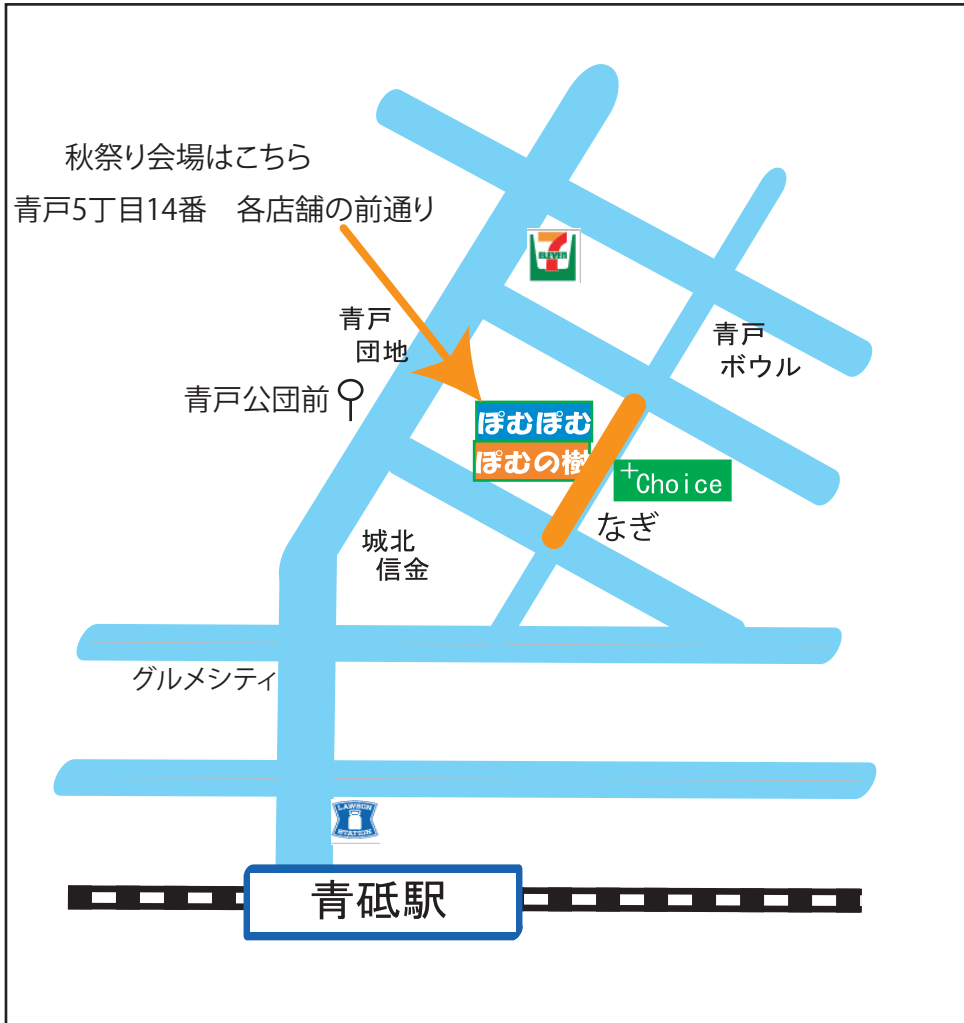

# あきまつり

日時：2014年10月11日（土）

11時～14時

場所：青戸5丁目2番（裏面に地図記載）

## アンパンマンショー

1回目：11時30分 2回目：13時00分

主催：ぷらすちょいす/なぎ/ぽむの樹

協力：青戸5丁目町会

もぎ店

バザーゲーム

- 青砥駅から徒歩5分
- 最寄バス停 青戸公団前(新小53)から下車1分

出店協力団体